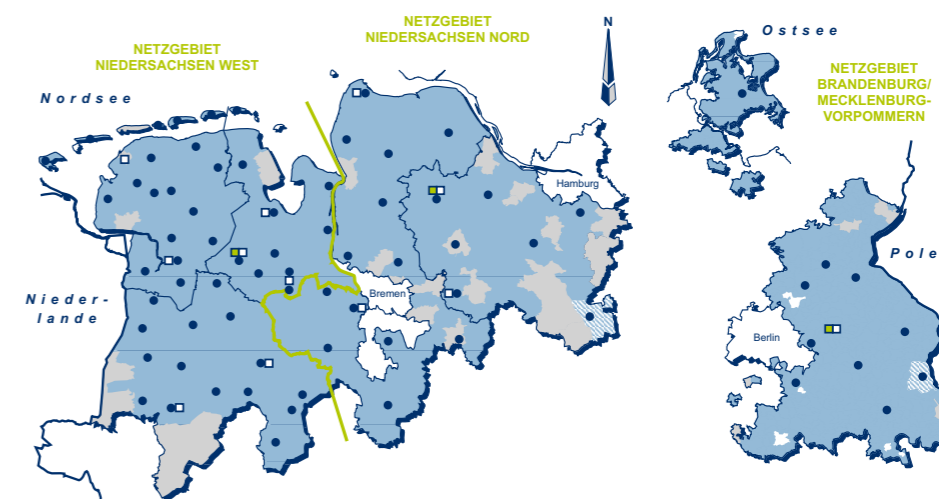

Unsere Netzgebiete

Standorte:

- Netzgebiet
- Netzregion
- Bezirksmeisterei/Außenstelle

Netze:

- Gas- und/oder Stromnetze
- nachgelagerte Netze
- Betriebsführung EWE NETZ

Grenzen:

- Netzgebiet
- Netzregion