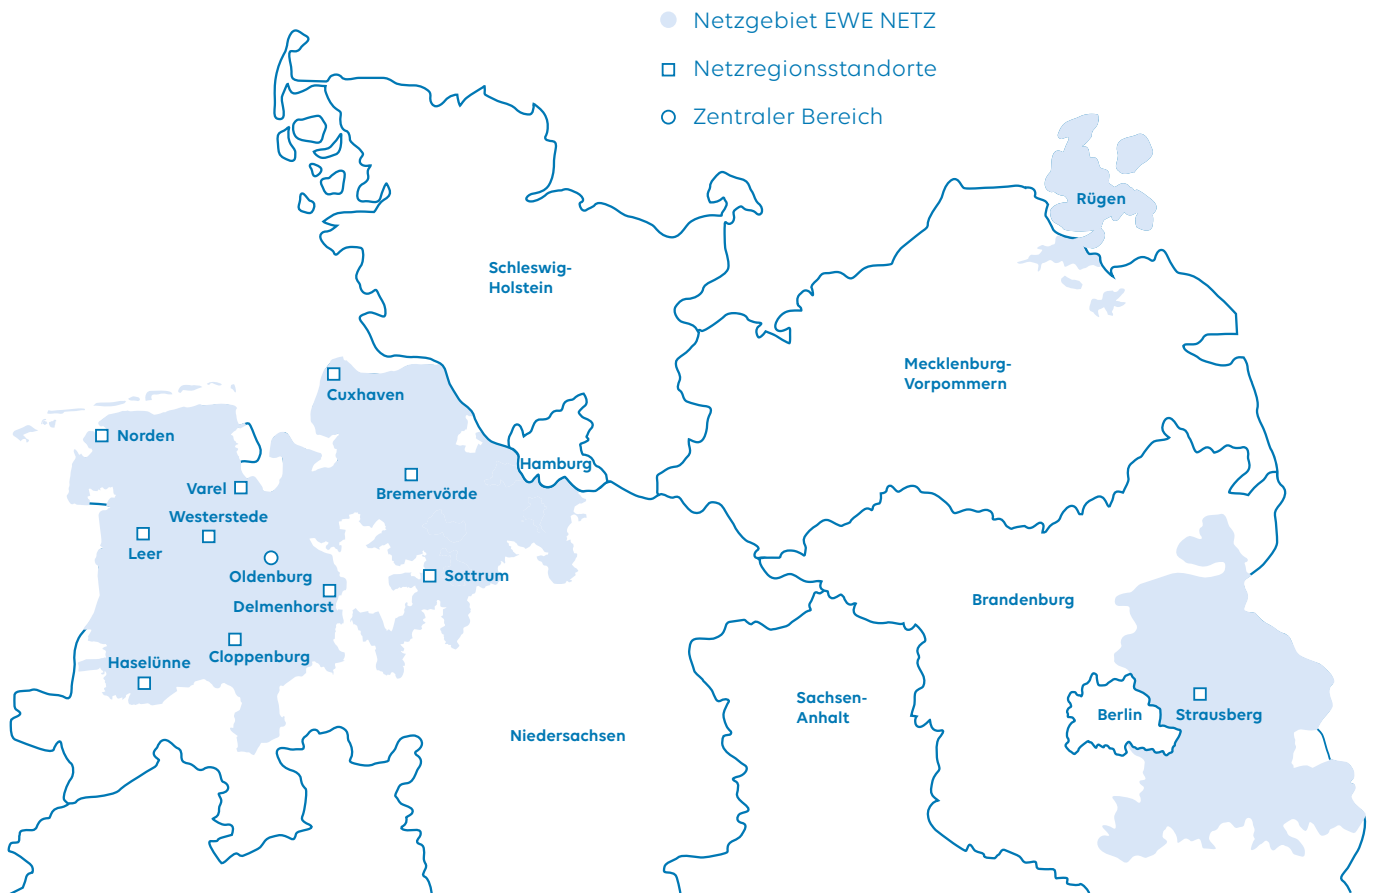

EWE NETZ – immer in Ihrer Nähe!

Ihre Ansprechpartner finden Sie hier:

Netzregion Bremervörde/Seevetal

Marktstraße 20, 27432 Bremervörde
T 04761 8084-0

Bremer Straße 9a, 27367 Sottrum
T 04264 8328-0

Netzregion Cloppenburg/Emsland

Emsteker Str. 60, 49661 Cloppenburg
T 04471 7011-0

Meppener Straße 6, 49740 Haselünne
T 05961 2001-0

Netzregion Cuxhaven/Delmenhorst

Humphry-Davy-Str. 41, 27472 Cuxhaven
T 04721 5906-0

Fischstraße 25 + 35, 27749 Delmenhorst
T 04221 9819-0

Netzregion Oldenburg/Varel

Zum Stadtpark 2, 26655 Westerstede
T 04488 5233-0

Neue Straße 23, 26316 Varel
T 04451 8032-0

Netzregion Ostfriesland

Ubbo-Emmius-Straße 7-9, 26789 Leer
T 0491 99754-0

Am Markt 24, 26506 Norden
T 04931 9833-0

Netzregion Brandenburg/Rügen

Hegermühlenstraße 58,
15344 Strausberg
T 03341 4907-0

EWE NETZ GmbH

Cloppenburger Str. 302, 26133 Oldenburg
T 0441 4808-0, F 0441 4808-1195
info@ewe-netz.de, www.ewe-netz.de