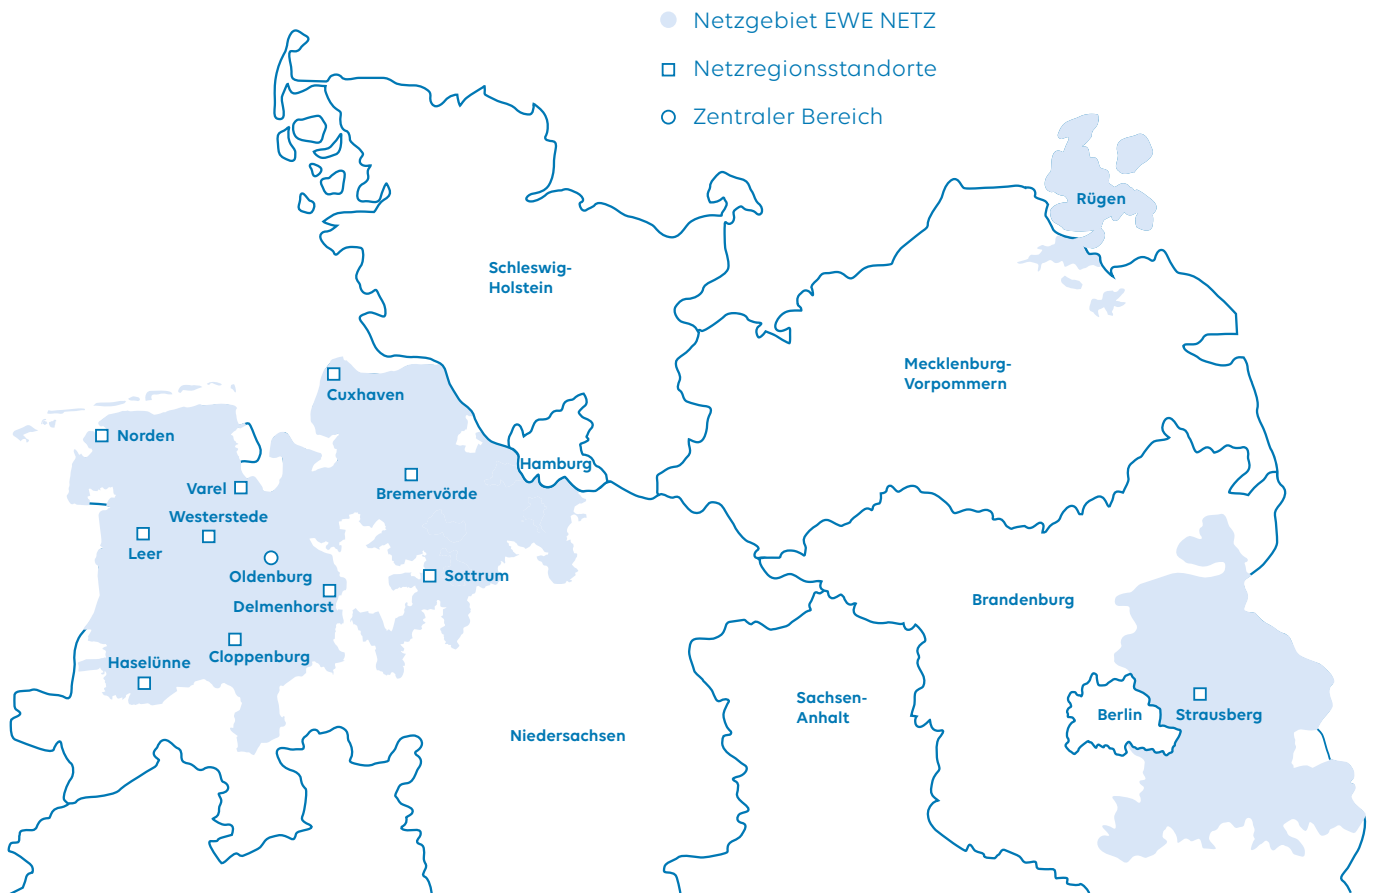

Wir bringen Ihr Gas sicher ans Ziel

EWE NETZ Planung und Bau von Biogasleitungen

Biogasanlagen versorgen häufig sogenannte Satelliten-Blockheizkraftwerke, die sich an entfernten Standorten befinden. Hierfür werden Biogasleitungen benötigt, die meist über öffentliche Grundstücke verlaufen und Verkehrswege sowie andere Versorgungsleitungen kreuzen. Deshalb muss die Planung und Errichtung solcher Leitungen nach den gültigen Regelwerken erfolgen.

Als Dienstleister übernimmt EWE NETZ gerne die anfallenden Aufgaben für Sie: Von der ersten Planung bis hin zum Bau und der ordnungsgemäßen Dokumentation gemäß DVGW-Regelwerk bieten wir Ihnen ein Rundum-Sorglos-Paket aus einer Hand. Für den anschließenden sicheren Betrieb Ihrer Gasleitung können Sie optional auch die Betriebsführung in unsere Hände geben.

EWE NETZ – immer in Ihrer Nähe!

Ihre Ansprechpartner finden Sie hier:

Netzregion Bremervörde/Seevetal

Marktstraße 20, 27432 Bremervörde
T 04761 8084-0

Bremer Straße 9a, 27367 Sottrum
T 04264 8328-0

Netzregion Cloppenburg/Emsland