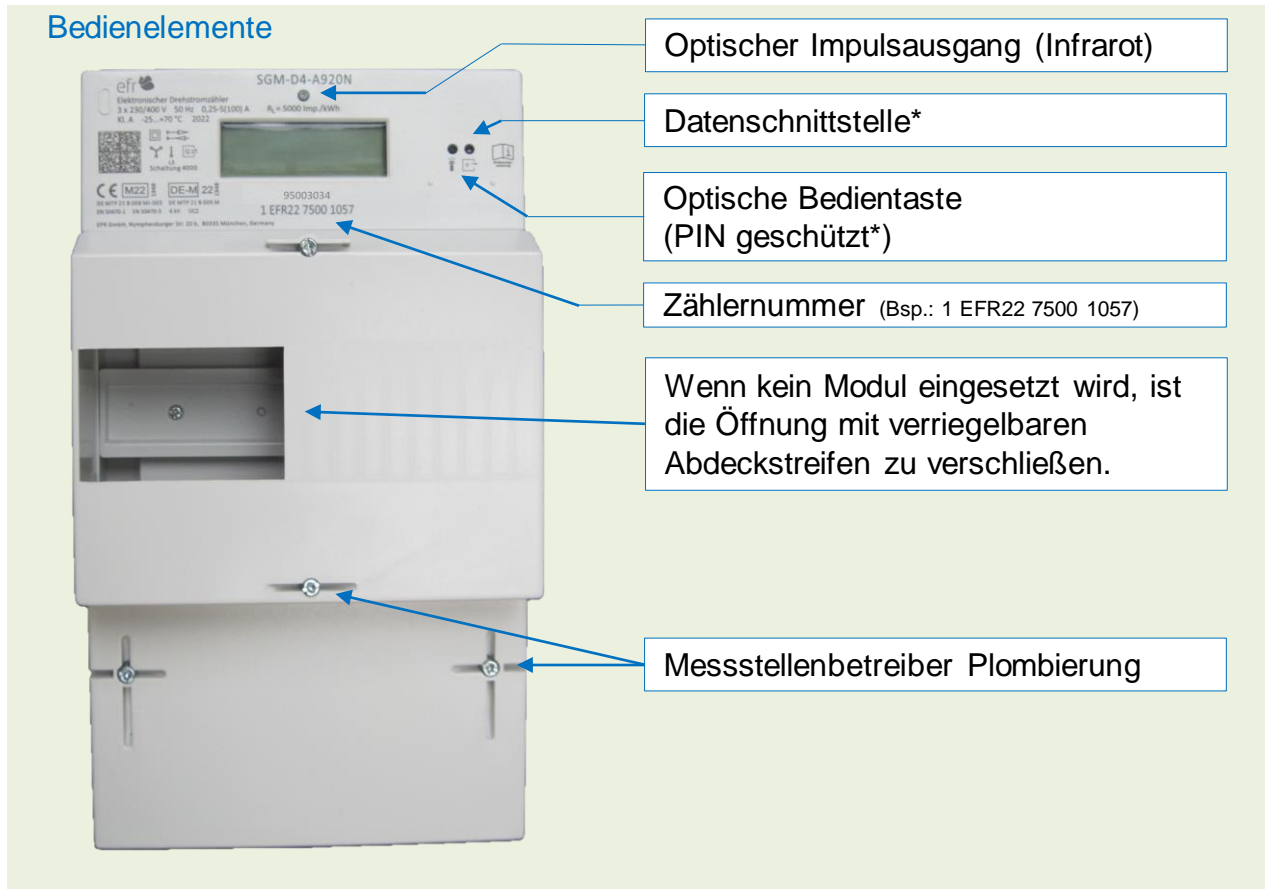

efr Eintarif Zweirichtungs Zähler

Material Nr.: 95003034 , Typ: SGM-D4-A920N

* Die Datenschnittstelle kann vom Kunden genutzt werden. Es dürfen jedoch *keine* Plombierungen oder Siegel verletzt werden.
 * Die EWE Netz GmbH stellt für die Auslesung des Zählers keine Kommunikations-Module / Software sowie Support zur Verfügung.
 * Bei einem Zählerwechsel kann es aufgrund fehlender Standardisierung zu einer Änderung der Schnittstelle kommen.
 * Die PIN Nr. zur Freischaltung der historischen Werte und der Leistungsanzeige kann über das Kontaktformular (Thema: Zählerwechsel und -ablesung) auf der Internetseite www.ewe-netz.de angefordert werden.