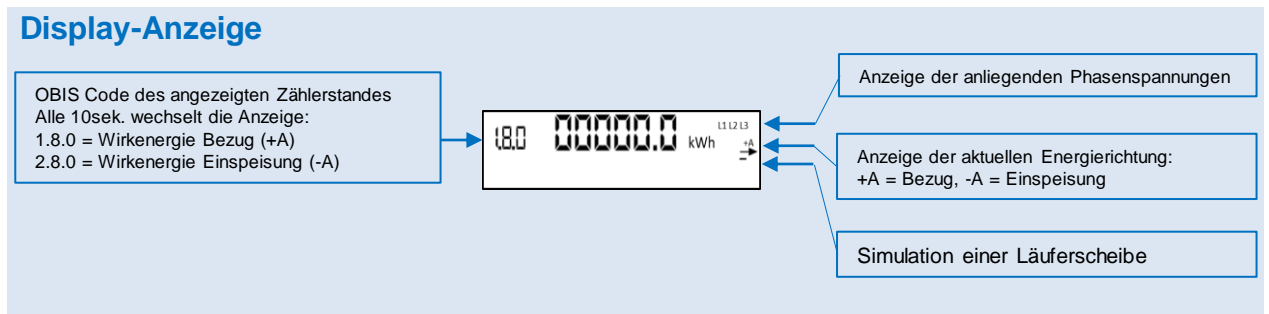

efr Eintarif Zweirichtungs Zähler

Material Nr.: 95003034 , Typ: SGM-D4-A920N

* Die Datenschnittstelle kann vom Kunden genutzt werden. Es dürfen jedoch *keine* Plombierungen oder Siegel verletzt werden.
 * Die EWE Netz GmbH stellt für die Auslesung des Zählers keine Kommunikations-Module / Software sowie Support zur Verfügung.
 * Bei einem Zählerwechsel kann es aufgrund fehlender Standardisierung zu einer Änderung der Schnittstelle kommen.
 * Die PIN Nr. zur Freischaltung der historischen Werte und der Leistungsanzeige kann über das Kontaktformular (Thema: Zählerwechsel und -ablesung) auf der Internetseite www.ewe-netz.de angefordert werden.