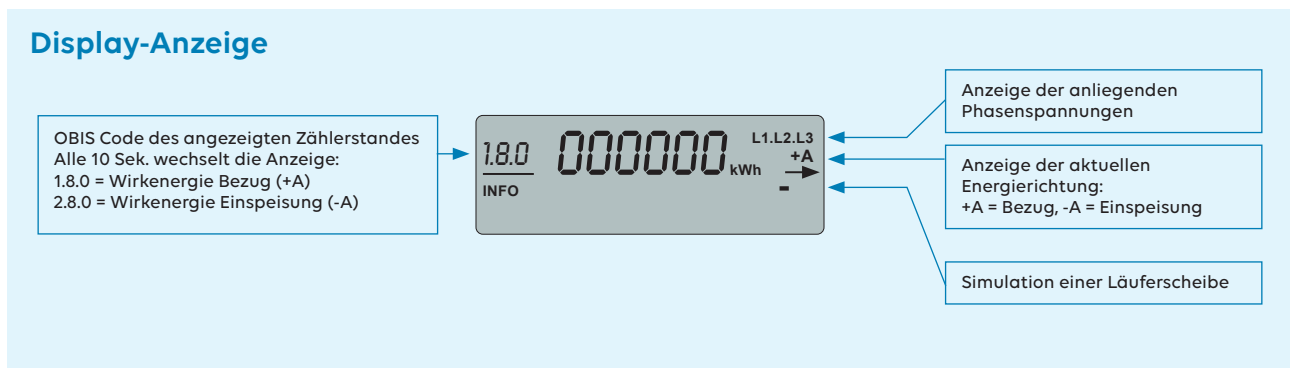

Display-Anzeige

1. *)
2. Die Datenschnittstelle kann vom Kunden genutzt werden. Es dürfen jedoch *keine* Plombierungen oder Siegel verletzt werden.
   - Die EWE Netz GmbH stellt für die Auslesung des Zählers keine Kommunikations-Module / Software sowie Support zur Verfügung.
   - Bei einem Zählerwechsel kann es aufgrund fehlender Standardisierung zu einer Änderung der Schnittstelle kommen.
   - Die PIN Nr. zur Freischaltung der historischen Werte und der Leistungsanzeige kann über das Kontaktformular auf der Internetseite www.ewe-netz.de angefordert werden.