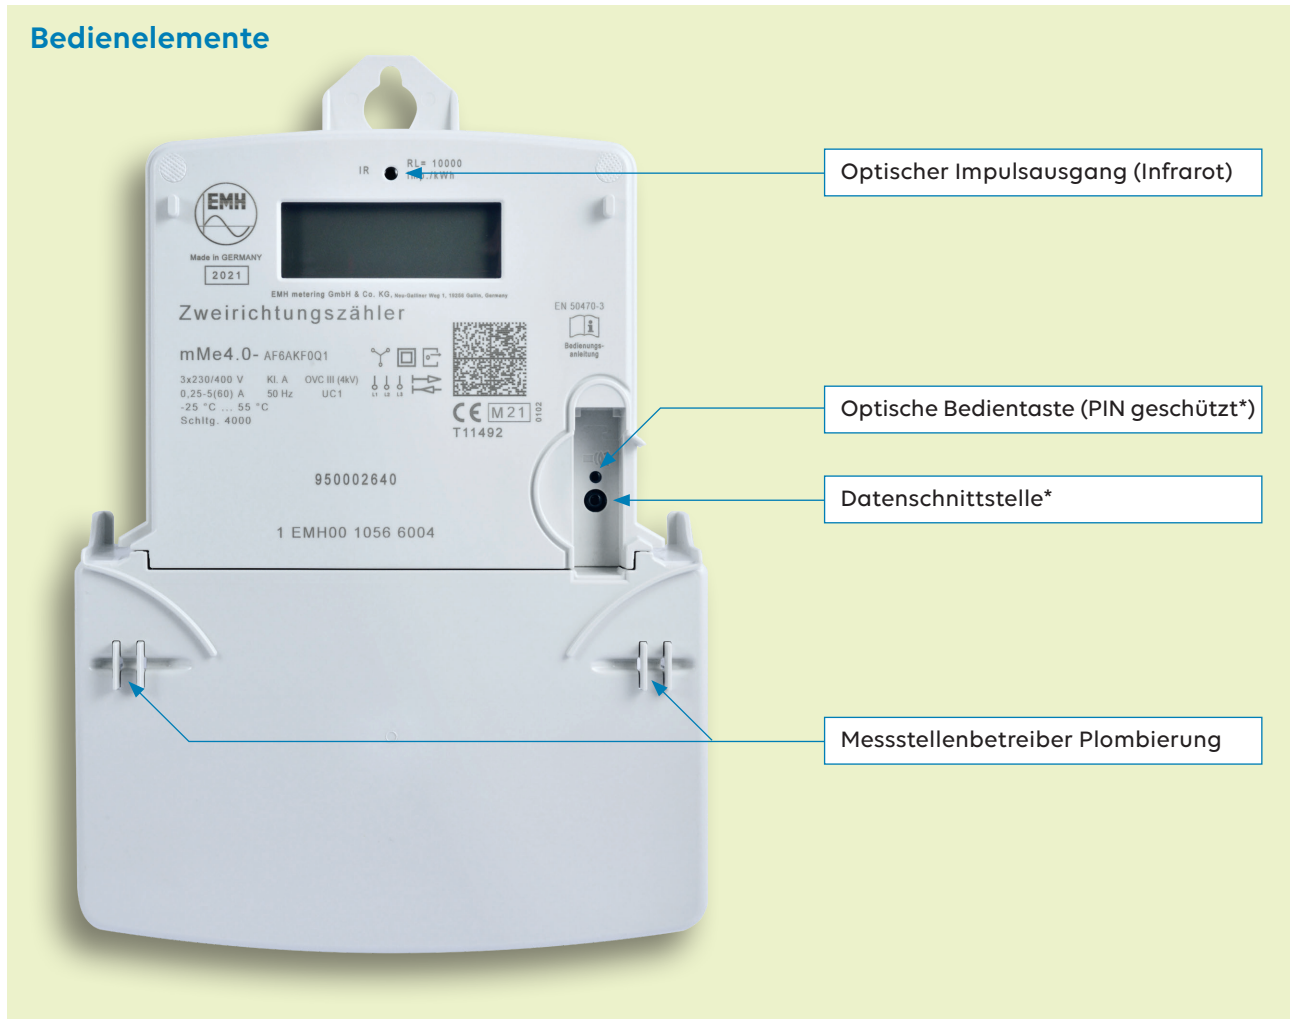

# EMH Eintarif Zweirichtungs Zähler

Typ: mMe4.0 AF6AKF0Q1, Mat.-Nr.: 95002640

## Bedienelemente

## Display-Anzeige

- \*)
- Die Datenschnittstelle kann vom Kunden genutzt werden. Es dürfen jedoch *keine* Plombierungen oder Siegel verletzt werden.
  - Die EWE Netz GmbH stellt für die Auslesung des Zählers keine Kommunikations-Module / Software sowie Support zur Verfügung.
  - Bei einem Zählerwechsel kann es aufgrund fehlender Standardisierung zu einer Änderung der Schnittstelle kommen.
  - Die PIN Nr. zur Freischaltung der historischen Werte und der Leistungsanzeige kann über das Kontaktformular auf der Internetseite [www.ewe-netz.de](http://www.ewe-netz.de) angefordert werden.