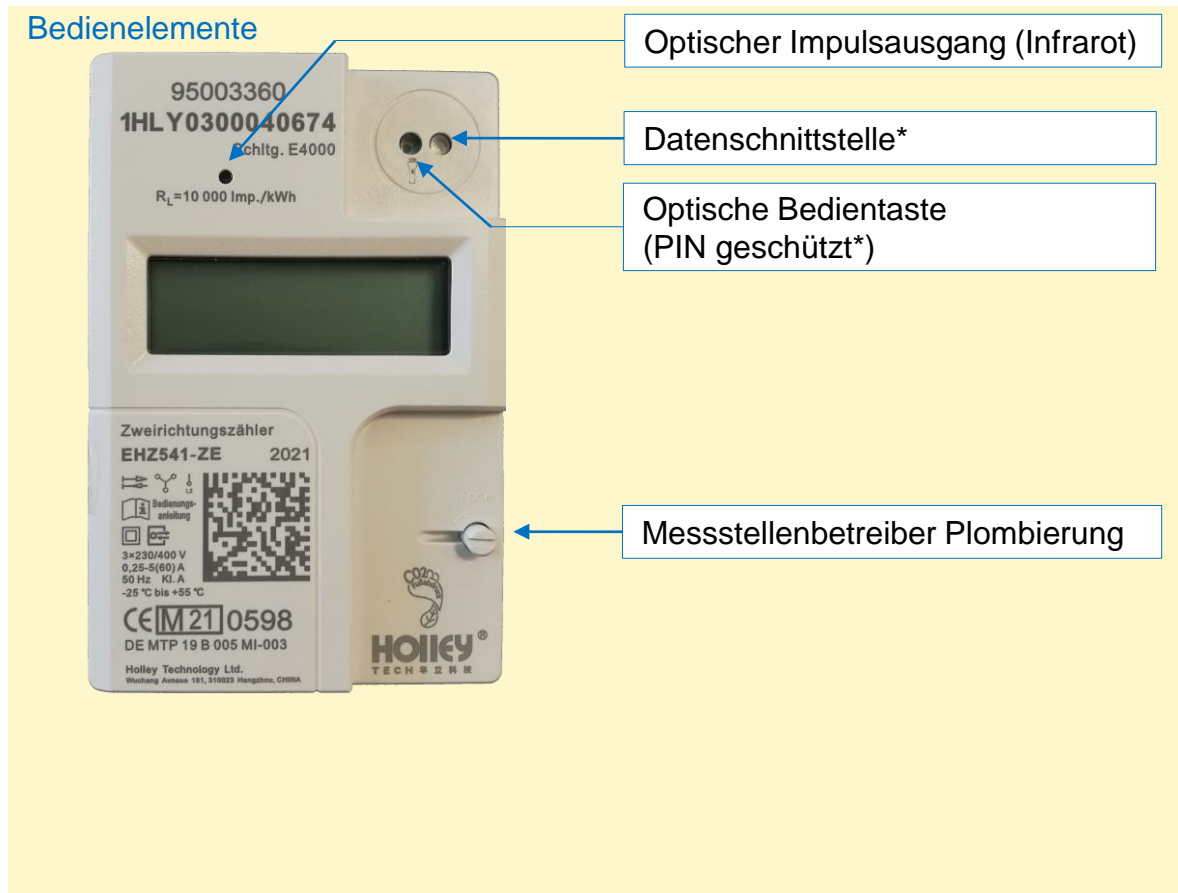

HOLLEY Eintarif Zweirichtungs Zähler

Typ: EHZ541-ZE, Material Nr.: 95003360

- *
- Die Datenschnittstelle kann vom Kunden genutzt werden. Es dürfen jedoch *keine* Plombierungen oder Siegel verletzt werden.
 - Die EWE Netz GmbH stellt für die Auslesung des Zählers keine Kommunikations-Module / Software sowie Support zur Verfügung.
 - Bei einem Zählerwechsel kann es aufgrund fehlender Standardisierung zu einer Änderung der Schnittstelle kommen.
 - Die PIN Nr. zur Freischaltung der historischen Werte und der Leistungsanzeige kann über das Kontaktformular auf der Internetseite www.ewe-netz.de angefordert werden.