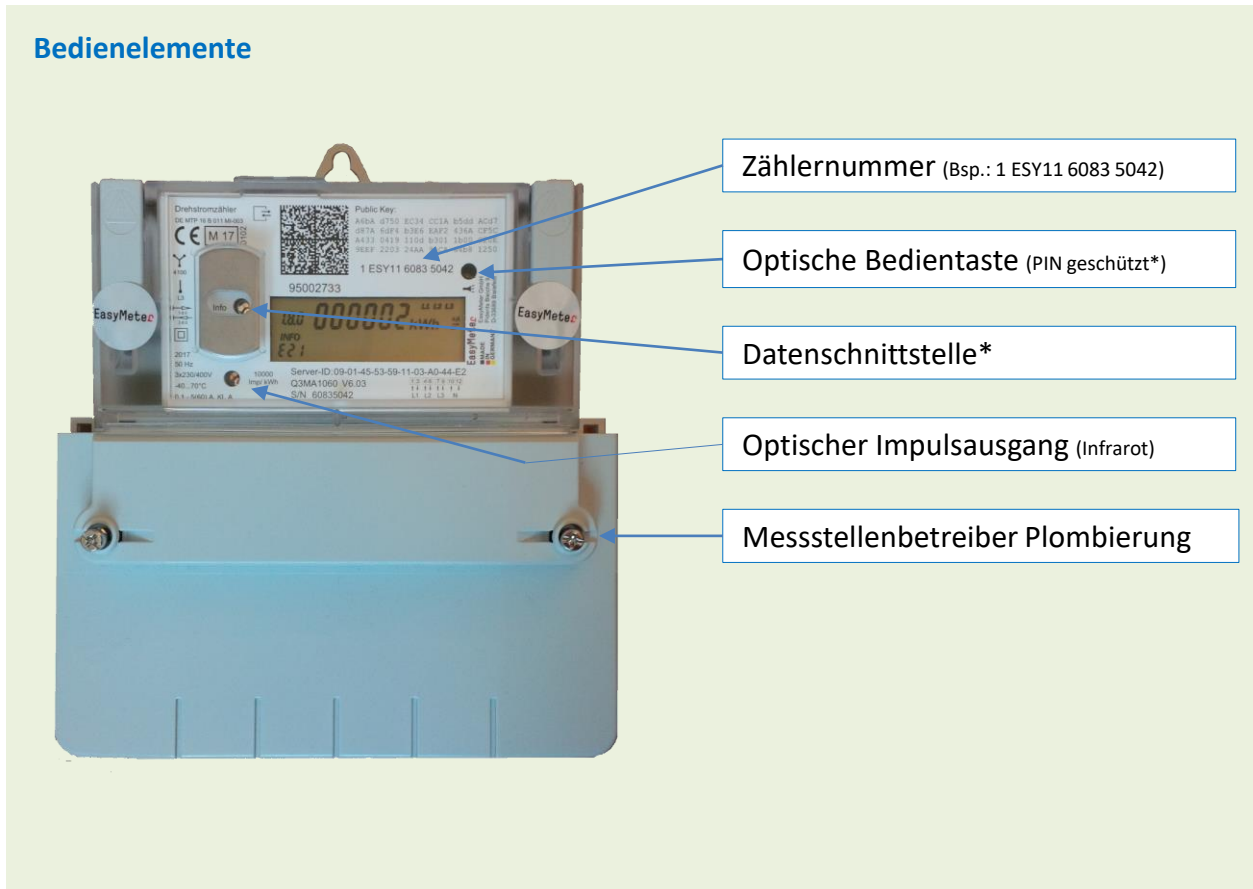

EasyMeter

Eintarif Zweirichtungs Zähler

Material Nr.: 95002733 (einige Zähler auch als 95002722), Typ Q3MA1060

Bedienelemente

Display-Anzeige

- *
- Die Datenschnittstelle kann vom Kunden genutzt werden. Es dürfen jedoch *keine* Plombierungen oder Siegel verletzt werden.
 - Die EWE Netz GmbH stellt für die Auslesung des Zählers keine Kommunikations-Module / Software sowie Support zur Verfügung.
 - Bei einem Zählerwechsel kann es aufgrund fehlender Standardisierung zu einer Änderung der Schnittstelle kommen.
 - Die PIN Nr. zur Freischaltung der historischen Werte und der Leistungsanzeige kann über das Kontaktformular (Thema: Zählerwechsel und -ablesung) auf der Internetseite www.ewe-netz.de angefordert werden.