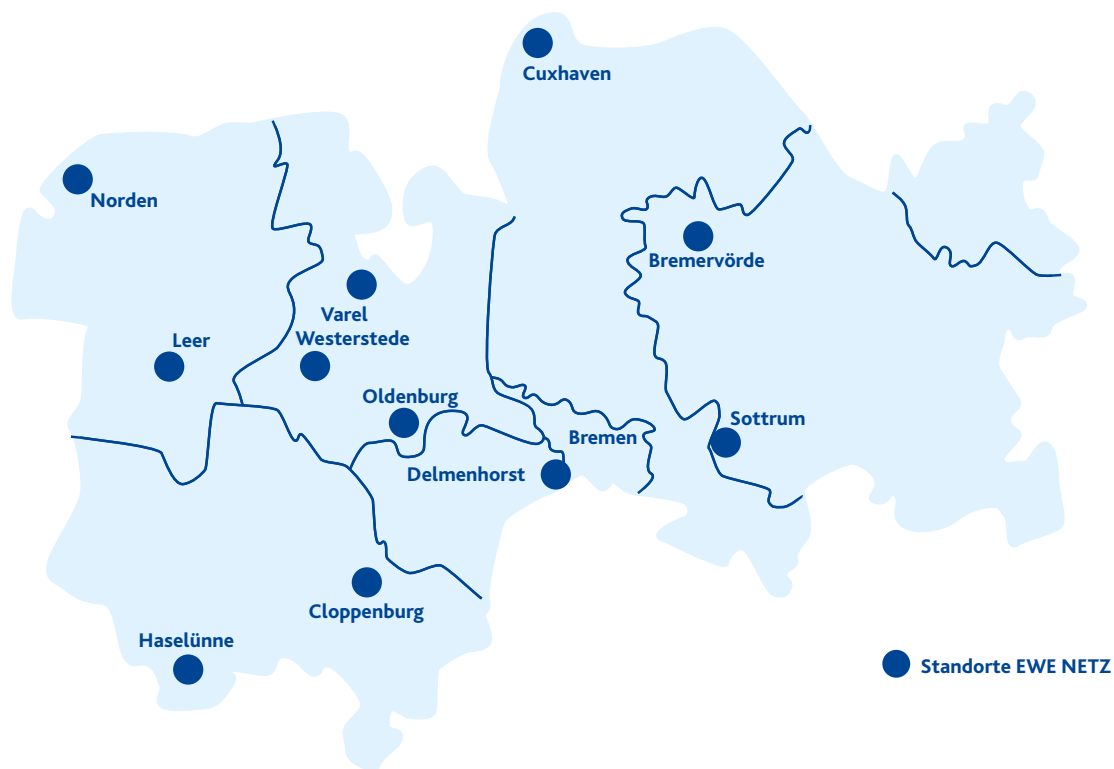

EWE NETZ – immer in Ihrer Nähe!

Netzregion Bremervörde/Seevetal

Marktstraße 20, 27432 Bremervörde
04761 8084-0

Bremer Straße 9a, 27367 Sottrum
04264 8328-0

Netzregion Oldenburg/Varel

Zum Stadtpark 2, 26655 Westerstede
04488 5233-0