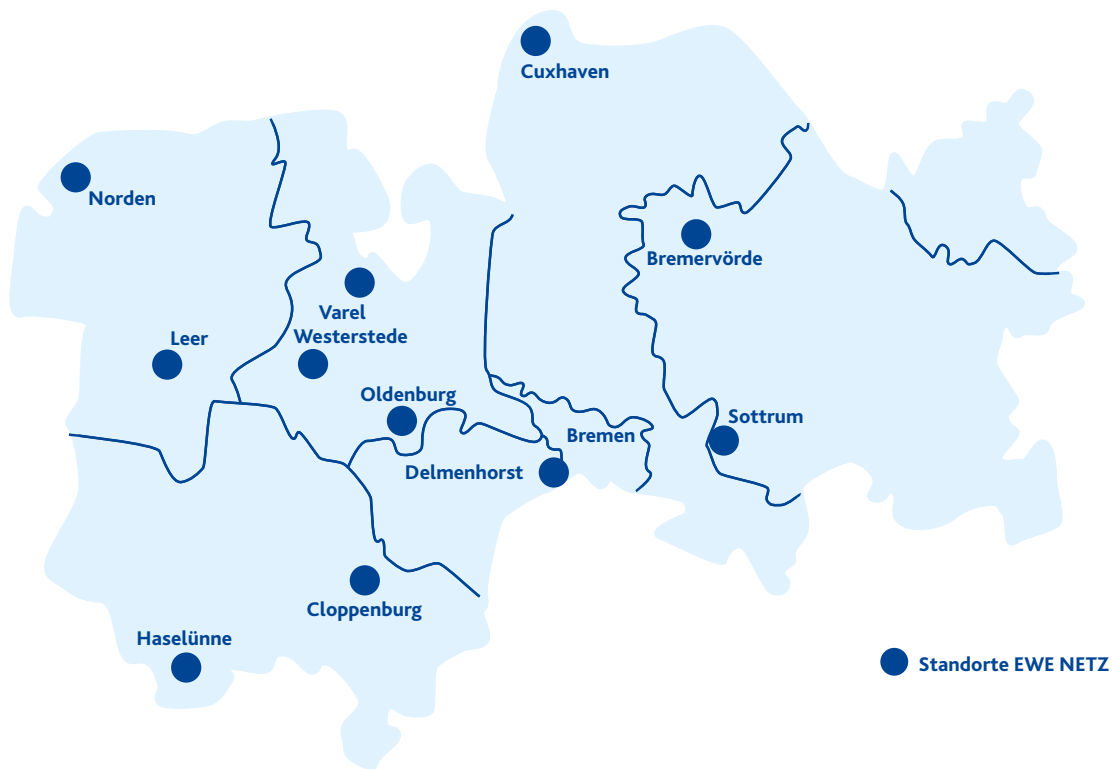

Ihr Partner für die richtige Spannung

EWE NETZ – Planung und Bau von Umspannwerken Onshore

Strom wird auf verschiedenen Spannungsebenen transportiert und verteilt. Für die Einspeisung von Strom aus Windparks etwa ist ein Umspannwerk erforderlich, das von Mittelspannung (MS) auf Hoch- oder Höchstspannung (HS) umspannt. Auf der anderen Seite benötigen manche Industriekunden ein Umspannwerk, um den Strom aus unserem Höchstspannungsnetz für ihre Anlagen auf Mittelspannungsebene nutzen zu können. In beiden Fällen ist EWE NETZ der richtige Partner für Sie!

EWE NETZ – immer in Ihrer Nähe!

Netzregion Bremervörde/Seevetal

Marktstraße 20, 27432 Bremervörde
04761 8084-0

Bremer Straße 9a, 27367 Sottrum
04264 8328-0

Netzregion Oldenburg/Varel

Zum Stadtpark 2, 26655 Westerstede
04488 5233-0