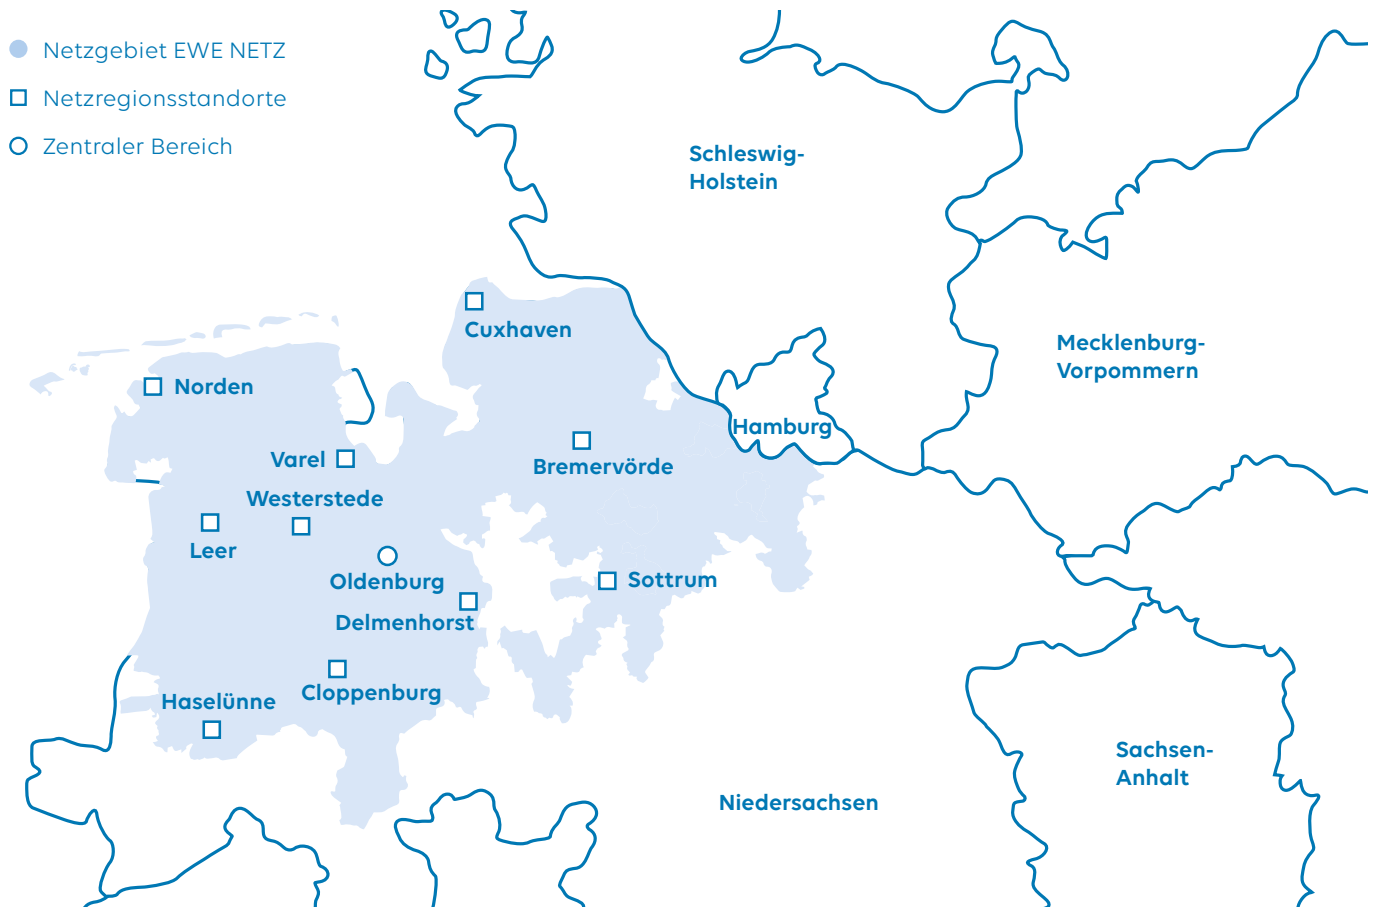

Ihr Partner für die richtige Spannung

EWE NETZ – Planung und Bau von Umspannwerken Onshore

Strom wird auf verschiedenen Spannungsebenen transportiert und verteilt. Für die Einspeisung von Strom aus Windparks etwa ist ein Umspannwerk erforderlich, das von Mittelspannung (MS) auf Hoch- oder Höchstspannung (HS) umspannt. Auf der anderen Seite benötigen manche Industriekunden ein Umspannwerk, um den Strom aus unserem Höchstspannungsnetz für ihre Anlagen auf Mittelspannungsebene nutzen zu können. In beiden Fällen ist EWE NETZ der richtige Partner für Sie!

EWE NETZ – immer in Ihrer Nähe!

Ihre Ansprechpartner finden Sie hier:

Netzregion Bremervörde/Seevetal

Marktstraße 20, 27432 Bremervörde
T 04761 8084-0

Bremer Straße 9a, 27367 Sottrum
T 04264 8328-0

Netzregion Cloppenburg/Emsland